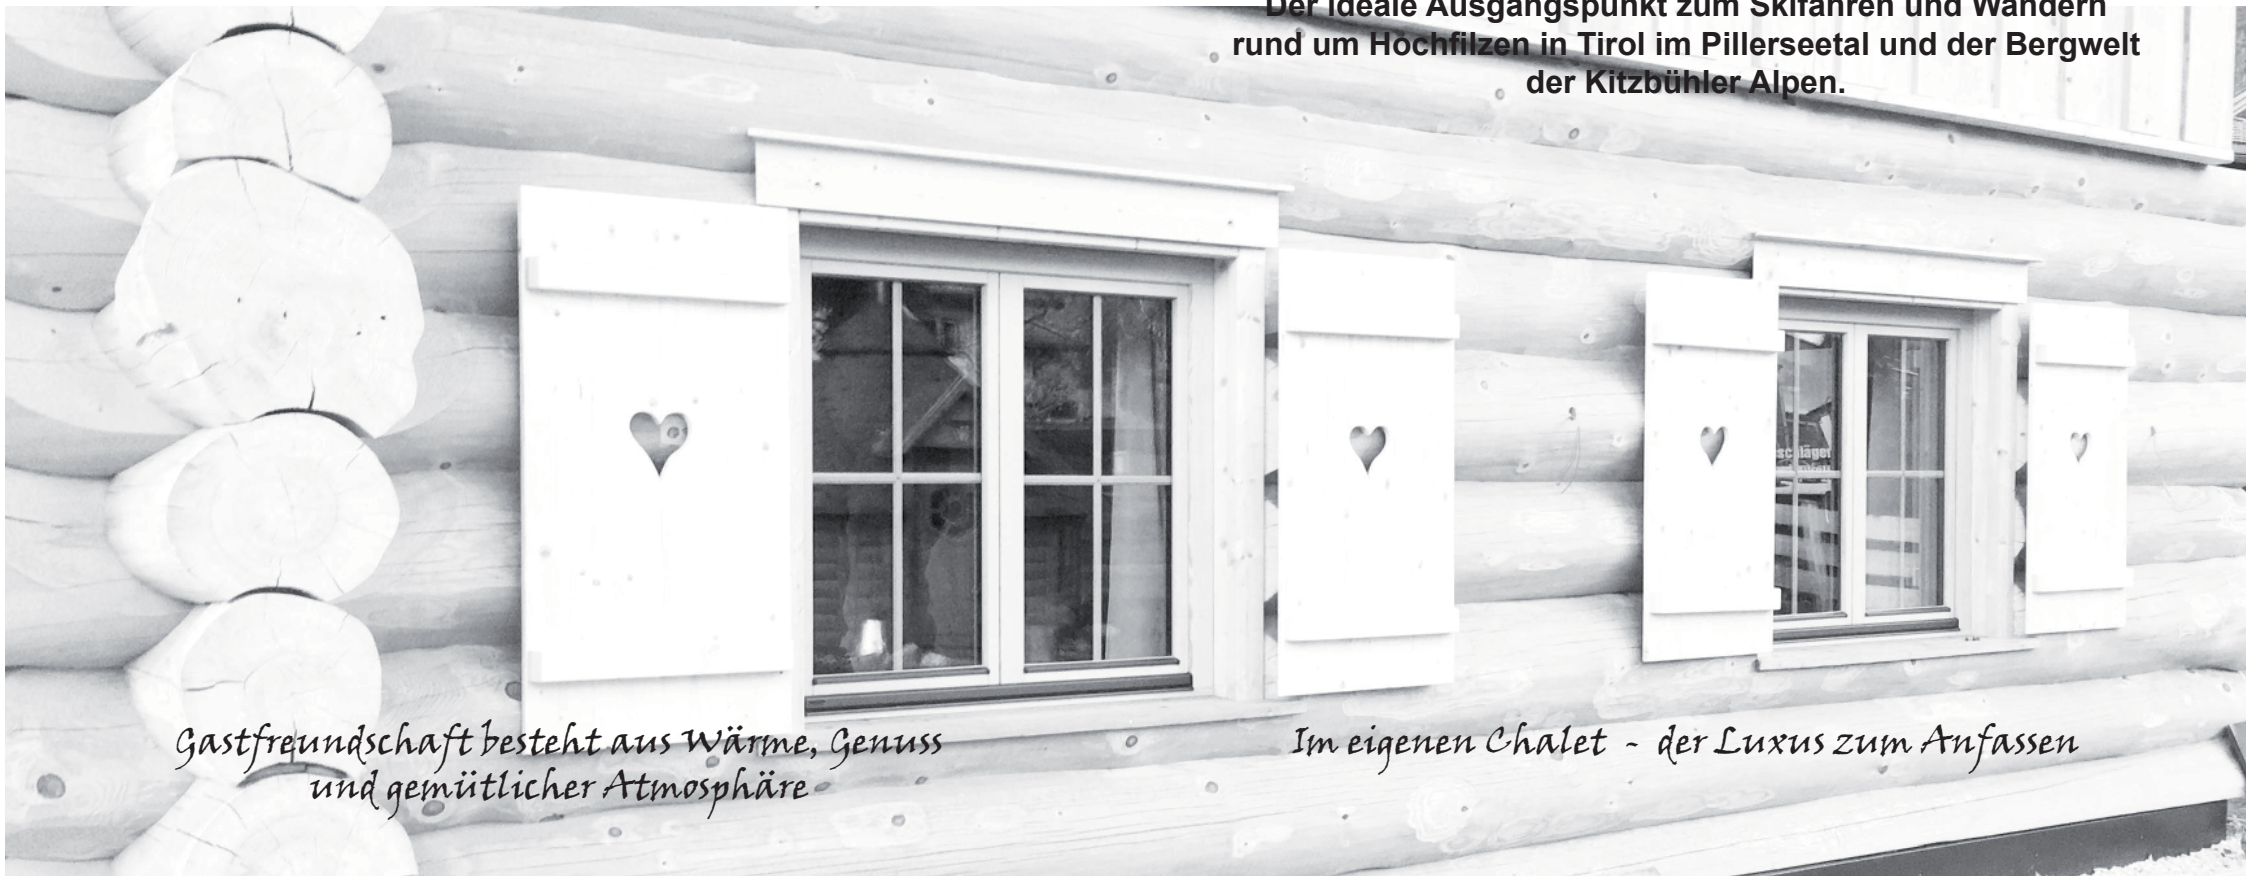

Willkommen im Chalet Karin **HOCHFILZEN**

Chalet Karin
Am Reisch 4
6395 Hochfilzen/Tirol
Tel. +43 5359 24125
Mobil DE +49 151 17158946
info@hochfilzen-chalet.at
www.hochfilzen-chalet.at

Eröffnung Dezember 2018

Chalet für 4-6 Personen (ca. 95 m² Wohnfläche)

Das exklusive, biologisch hergestellte Holzblockhaus aus heimischen Holz vom Pillerseetal, die individuelle Holzblockbauweise mit den Schallschutz-, mit natürlicher Schafswolle isolierten Fenstern und Türen, sorgen für ein angenehmes Raumklima. **WOHLFÜHLGEFÜHL** garantiert!

Der ideale Ausgangspunkt zum Skifahren und Wandern rund um Hochfilzen in Tirol im Pillerseetal und der Bergwelt der Kitzbühler Alpen.

*Gastfreundschaft besteht aus Wärme, Genuss
und gemütlicher Atmosphäre*

Im eigenen Chalet - der Luxus zum Anfassen